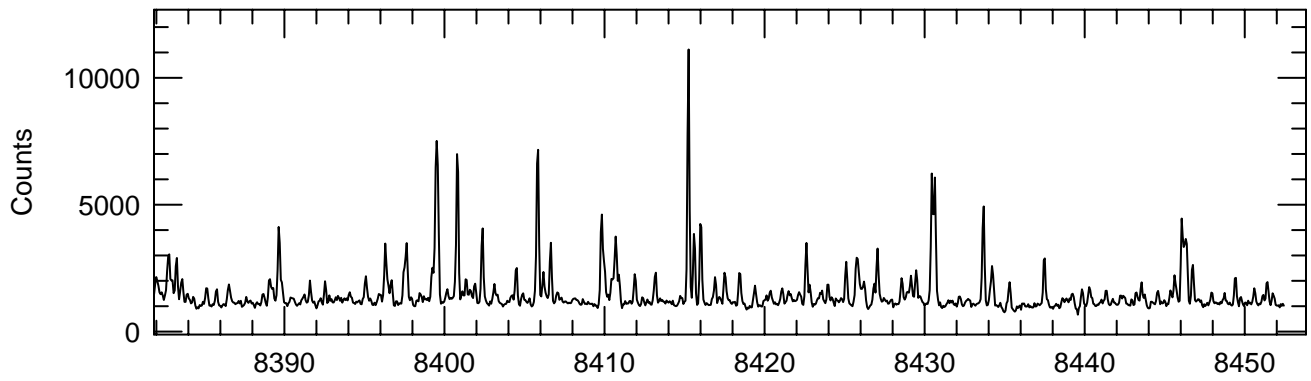

122P/de Vico -- RV23257 (optocenter)

Order 41

Order 41

Order 40

Order 40